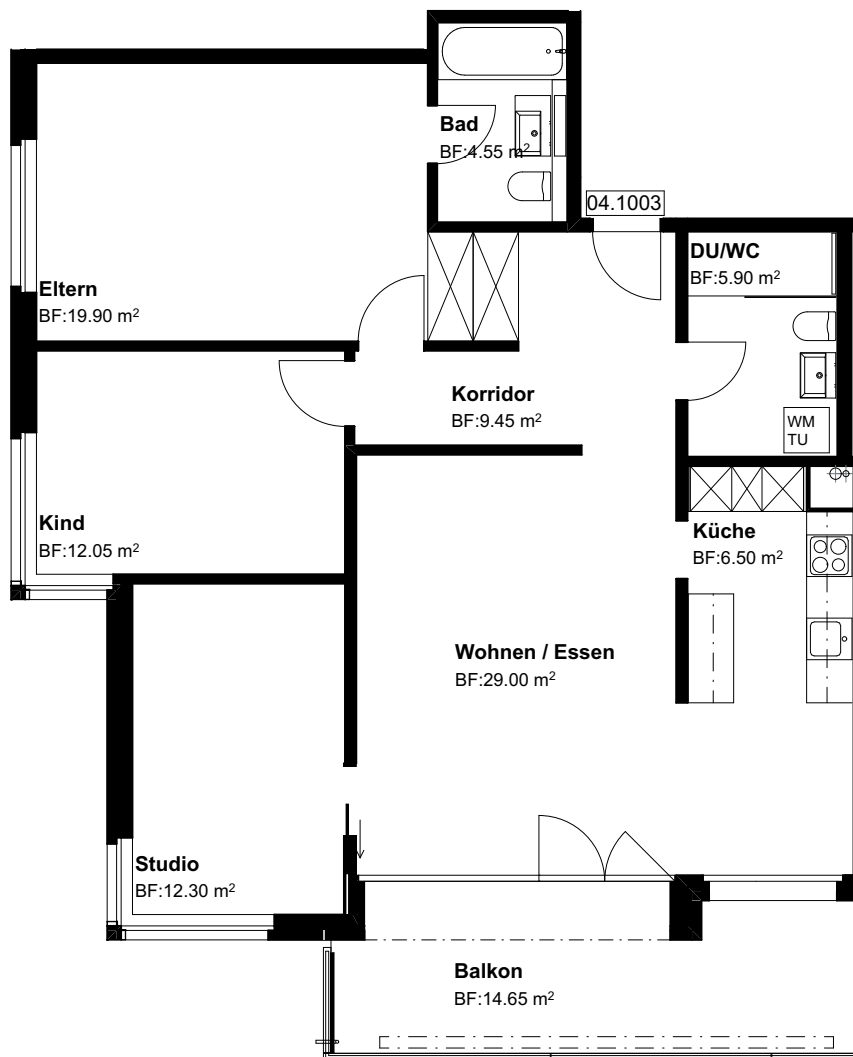

Oberwiesstrasse 54

8645 Jona-Rapperswil

1.OG, 4.5 Zi-Whg

Nr. 04.1003

Fläche beheizt  
Fläche unbeheizt  
mit Lift

99.65 m<sup>2</sup>  
14.65 m<sup>2</sup>

Grundriss Mst. 1:100

Änderungen bleiben vorbehalten